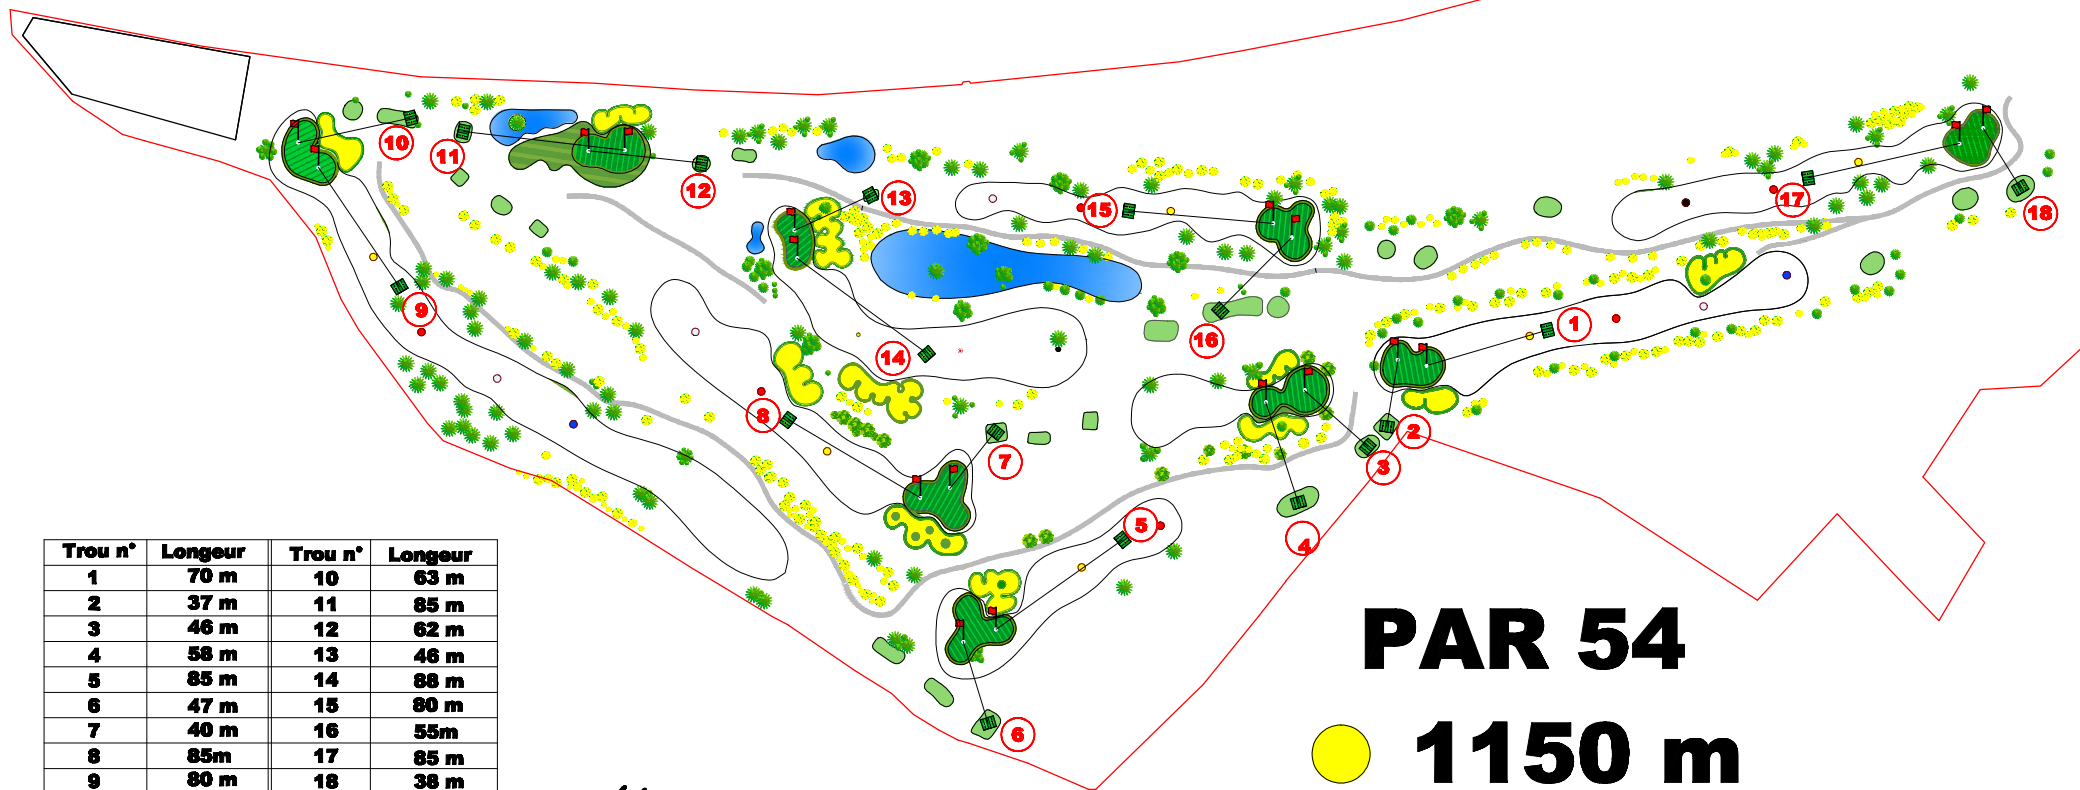

Parcours Pitch and Putt LES ACACIAS

Trou n°	Longeur	Trou n°	Longeur
1	70 m	10	63 m
2	37 m	11	85 m
3	46 m	12	62 m
4	58 m	13	46 m
5	85 m	14	88 m
6	47 m	15	80 m
7	40 m	16	55m
8	85m	17	85 m
9	80 m	18	38 m
	548 m		602 m
			1150 m

PAR 54

● 1150 m

Have a nice game